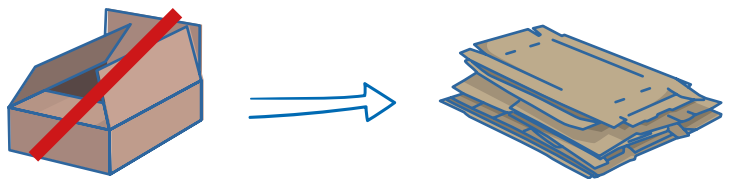

COMPACTEUR À CARTONS

Val Vanoise installe un compacteur à cartons à **Pralognan-la-Vanoise**, sur le parking du **Bouquetin**, dès **mi-novembre**. A cette date, tous les chalets cartons de la commune seront fermés définitivement.

Le compacteur permet :

- de s'adapter aux périodes d'apports importants de cartons et éviter les débordements,
- offrir une accessibilité 24h/24 aux usagers et éviter les déplacements en déchetterie,
- améliorer les conditions de collecte pour nos équipes.

CONSIGNES D'UTILISATION

- Insérer uniquement des cartons propres et pliés

- Enlever tous autres déchets (liens, films plastiques, polystyrènes...) et les déposer dans le point d'apport volontaire à proximité.