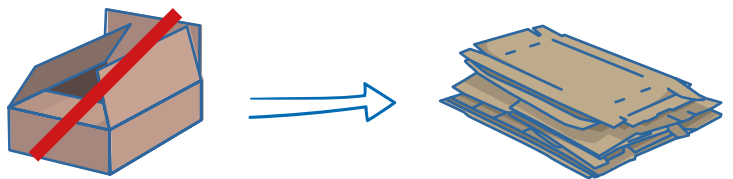

COMPACTEUR À CARTONS

Val Vanoise installe un compacteur à cartons à **Champagny-en-Vanoise**, route Dessous les Tufs près du stade, dès mi-novembre. A cette date, tous les chalets cartons de la commune seront fermés définitivement.

Le compacteur permet :

- de s'adapter aux périodes d'apports importants de cartons et éviter les débordements,
- offrir une accessibilité 24h/24 aux usagers et éviter les déplacements en déchetterie,
- améliorer les conditions de collecte pour nos équipes.

CONSIGNES D'UTILISATION

- Insérer uniquement des cartons propres et pliés

- Enlever tous autres déchets (liens, films plastiques, polystyrènes...) et les déposer dans le point d'apport volontaire à proximité.